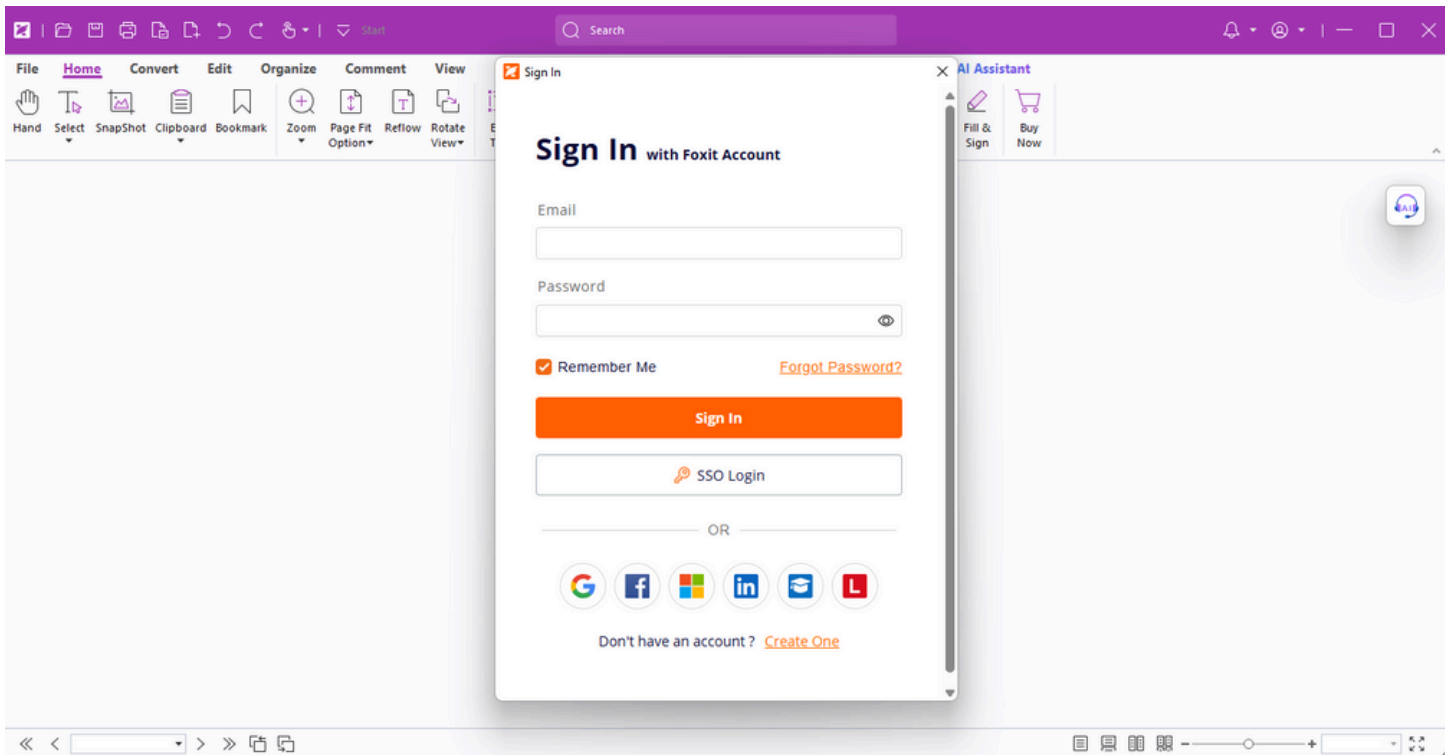

1.ให้กด Sign In เพื่อเข้าใช้งานโปรแกรม

You are not signed in.
Sign in to get started...

[Buy Now](#)

[Sign In](#)

No account yet? [Sign up](#) and sign in to access a 14-day trial.

2.เลือก SSO Login

3.ใส่ Email มหาวิทยาลัย @tsu กด Sign In