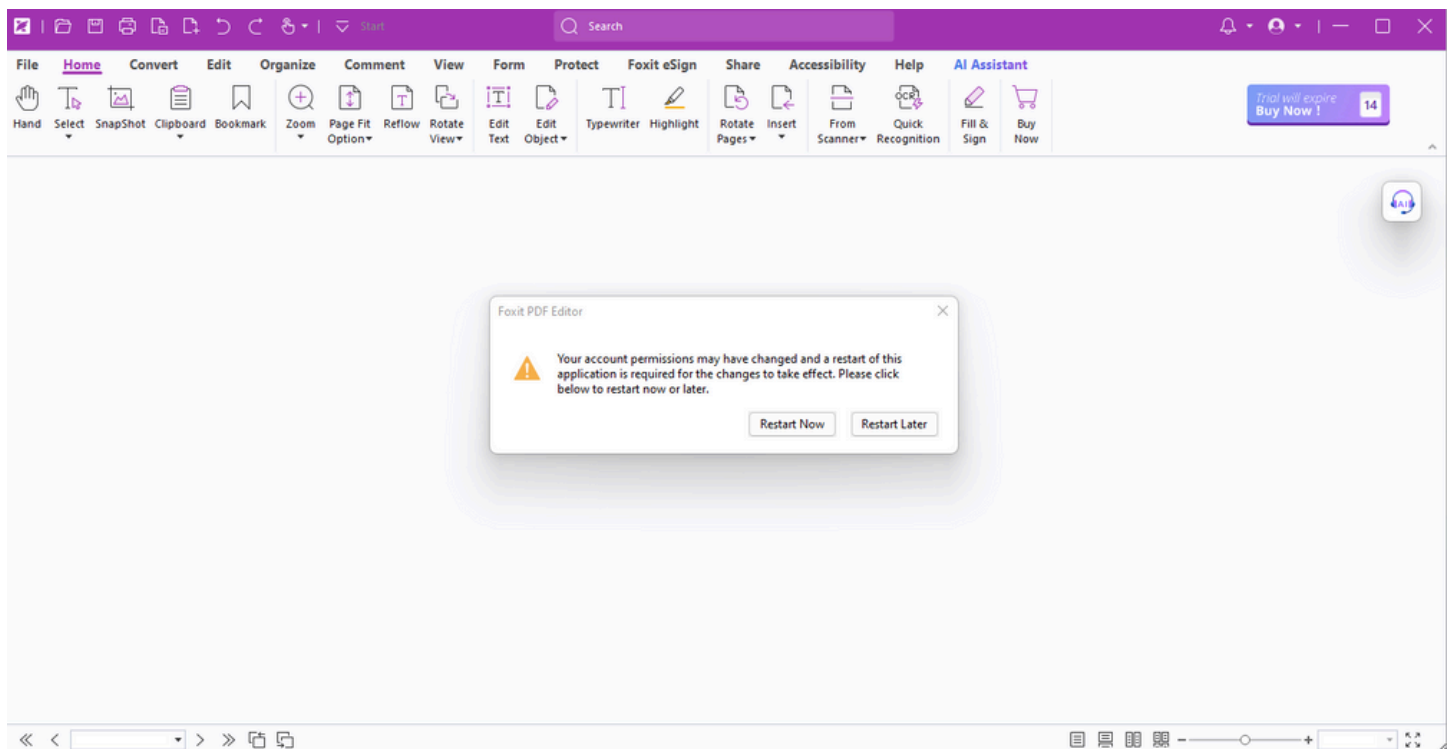

Enter TSU ipass to log on:

** ไม่ส่งใส @tsu.ac.th **

dreamspark

.....

Sign in!

พัฒนาโดย สำนักคอมพิวเตอร์ มหาวิทยาลัยทักษิณ

5. กดRestart Now

6.เสร็จสิ้นกระบวนการ สามารถใช้งานได้เลย