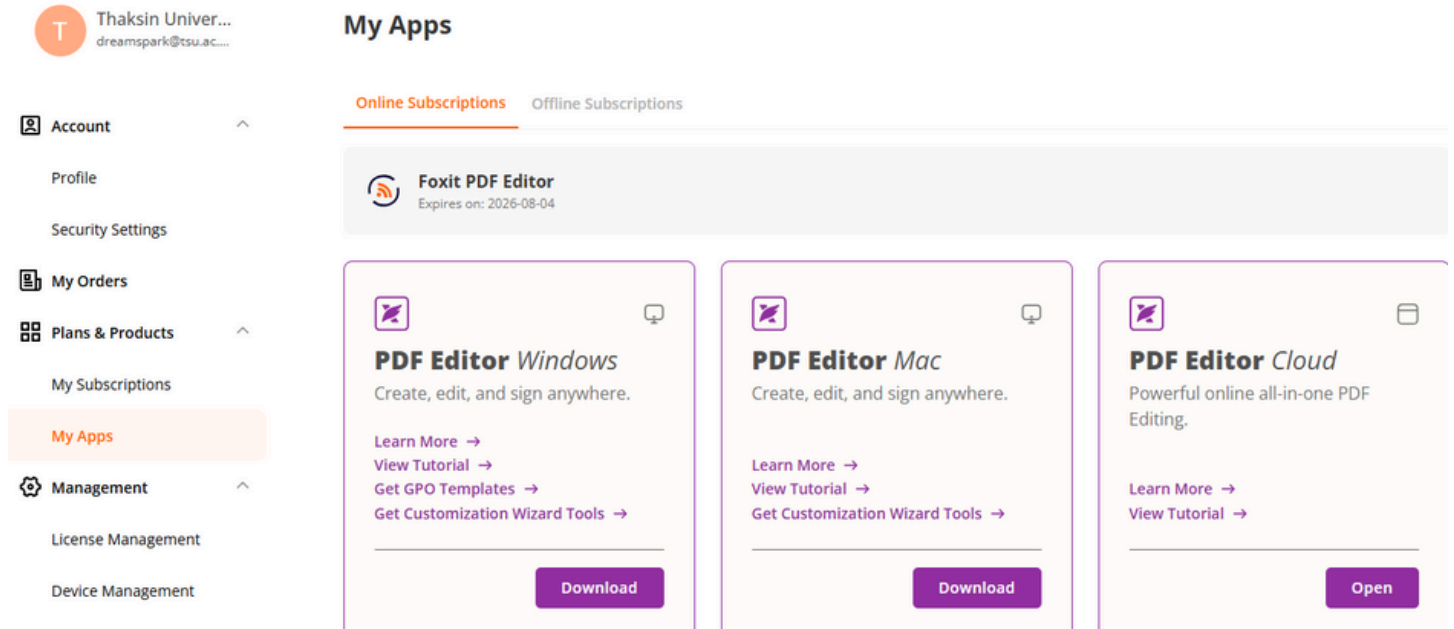

การดาวน์โหลดและติดตั้งโปรแกรม Foxit PDF Editor

1. เลือกติดตั้ง PDF Editor Windows หรือ PDF Editor Mac ขึ้นอยู่กับระบบปฏิบัติการเครื่องของเรา