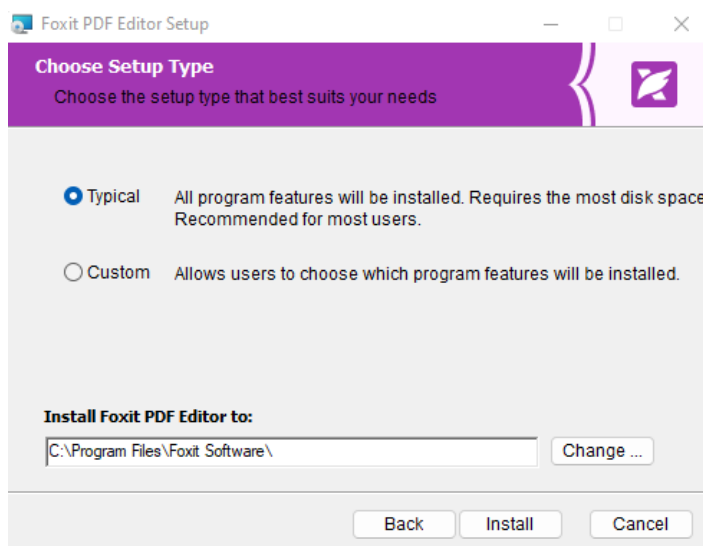

4.ดับเบิลคลิกเพื่อติดตั้งโปรแกรม

เลือกภาษาที่ใช้ กด OK

กด Next

ติ๊กเลือก I Accept กด Next

กด Install

โปรแกรมติดตั้งงานเสร็จ กด Finish

หลังจากติดตั้งโปรแกรมเสร็จสามารถล็อกอินเพื่อใช้งานโปรแกรม Foxit PDF Editor

1.ให้กด Sign In เพื่อเข้าใช้งานโปรแกรม