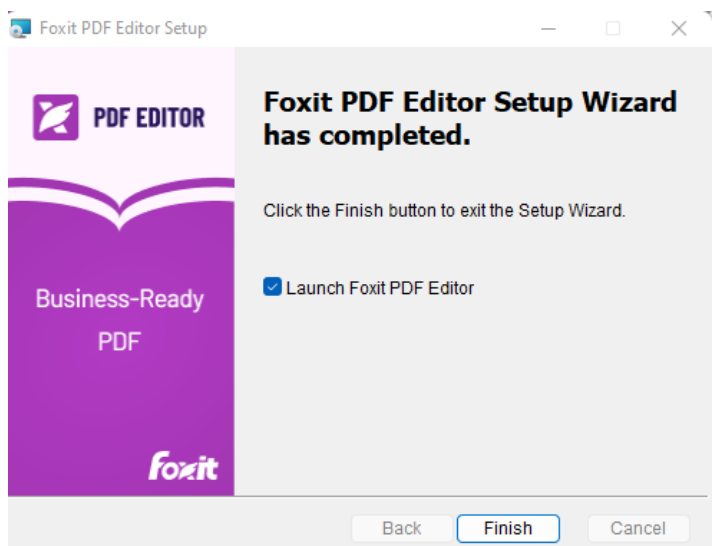

โปรแกรมติดตั้งงานเสร็จ กด Finish

หลังจากติดตั้งโปรแกรมเสร็จสามารถล็อกอินเพื่อใช้งานโปรแกรม Foxit PDF Editor

1.ให้กด Sign In เพื่อเข้าใช้งานโปรแกรม