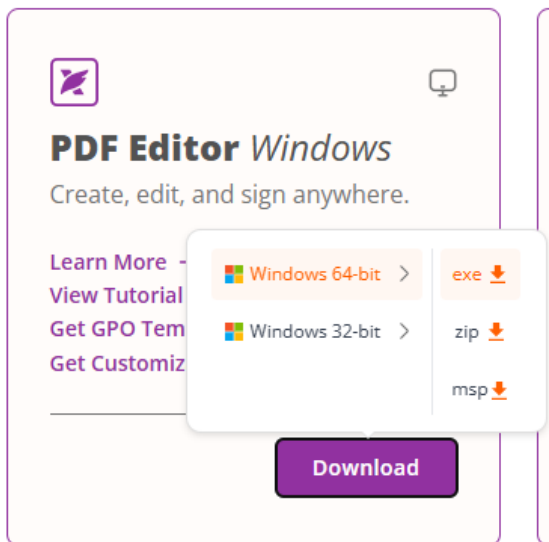

2. กรณีเครื่องเราใช้ระบบปฏิบัติการ Windows กด Download...exe