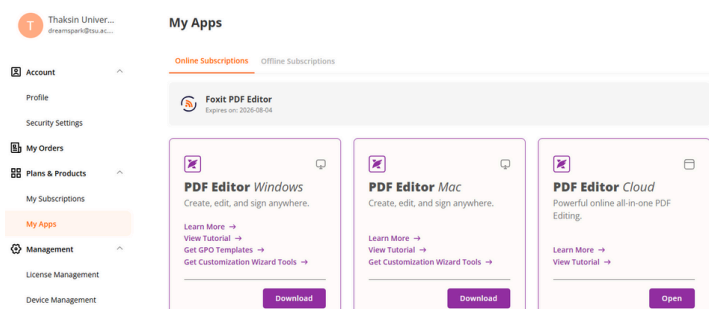

ใส่ Email มหาวิทยาลัย กด Sign In

Sign In with sso

Email

OR

Don't have an account? [Create One](#)

4. เลือก Thaksin University กด Continue

Select An Account

การดาวน์โหลดและติดตั้งโปรแกรม Foxit PDF Editor

1. เลือกติดตั้ง PDF Editor Windows หรือ PDF Editor Mac ขึ้นอยู่กับระบบปฏิบัติการเครื่องของเรา

2. กรณีเครื่องเราใช้ระบบปฏิบัติการ Windows กด Download...exe

3. รอโปรแกรมดาวน์โหลดเสร็จ

จะได้ไฟล์สำหรับการติดตั้ง