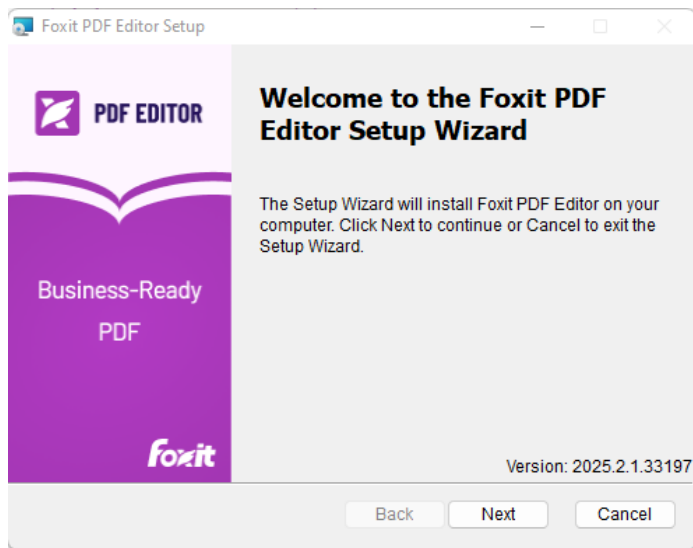

4.ดับเบิลคลิกเพื่อติดตั้งโปรแกรม

เลือกภาษาที่ใช้ กด OK

กด Next

ติ๊กเลือก I Accept กด Next

กด Install

โปรแกรมติดตั้งงานเสร็จ กด Finish

หลังจากติดตั้งโปรแกรมเสร็จสามารถล็อกอินเพื่อใช้งานโปรแกรม Foxit PDF Editor

1.ให้กด Sign In เพื่อเข้าใช้งานโปรแกรม