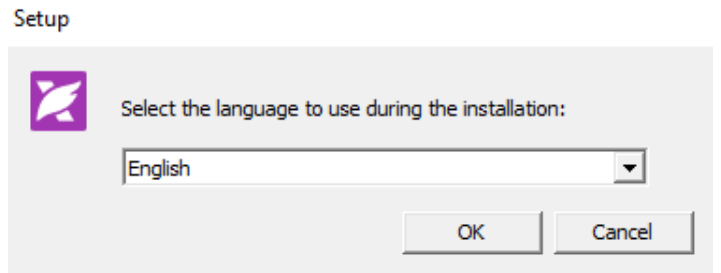

เลือกภาษาที่ใช้ กด OK