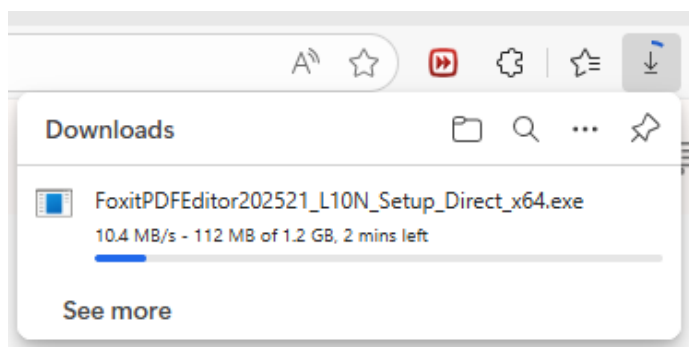

3. รอโปรแกรมดาวน์โหลดเสร็จ